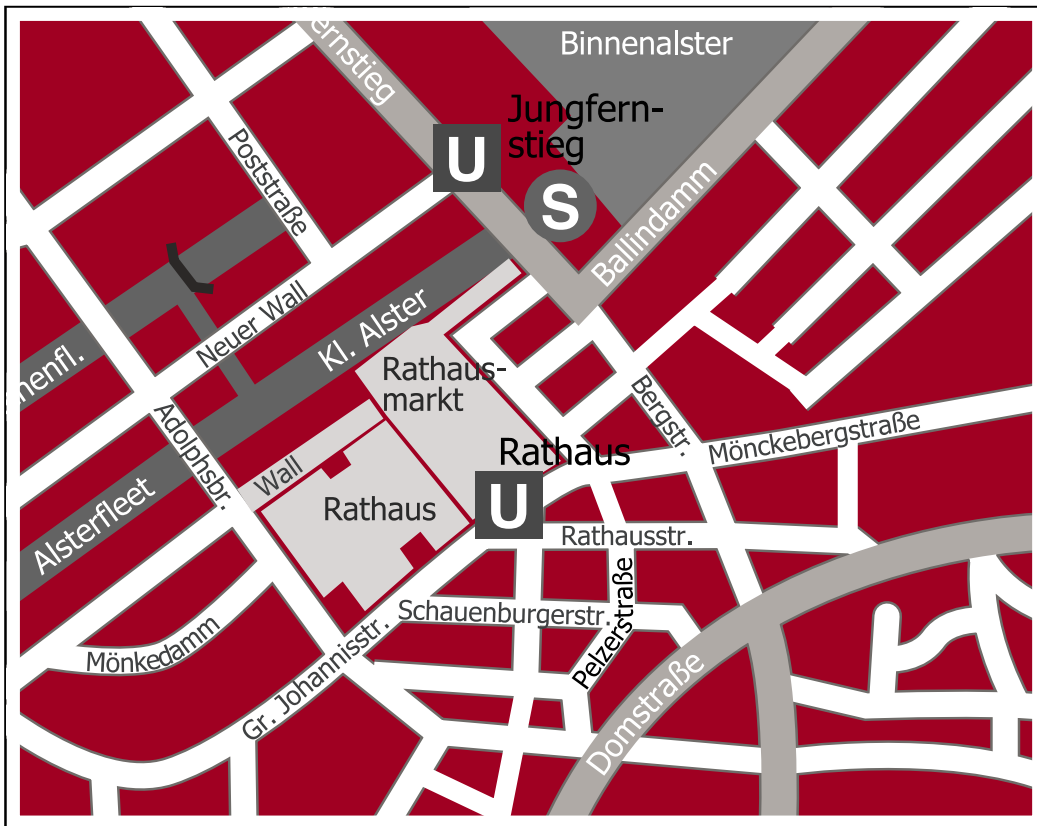

Anfahrt

Sie finden unsere Kanzlei im Stadtzentrum von Hamburg in der Nähe von Rathaus, Börse und Handelskammer. Die Pelzerstraße ist eine Querstraße zur Rathausstraße und zur Schauenburgerstraße.

Mit U- oder S-Bahn

Wenn Sie uns besuchen und öffentliche Verkehrsmittel benutzen möchten, fahren Sie mit der U-Bahn oder S-Bahn bis „Rat-

haus“ oder „Jungfernstieg“. Gleich am Anfang der Mönckebergstraße gelangen Sie - neben dem Optiker Fielmann - durch die Knochenhauertwiete zur Pelzerstraße.

Mit dem Auto

Fahren Sie in der Nähe des Rathausmarktes in ein Parkhaus oder nutzen Sie einen der Kurzzeitparkplätze in der Rathaus-, Pelzer-, Kleinen Johannis- oder Schauenburgerstraße.